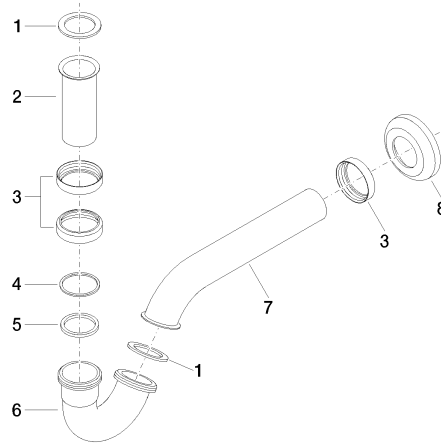

Siphon for bidet 1 1/4" - Chrome

IMO

10 050 970

• rosette Ø 65 mm

Fits: IMO, LULU, MADISON, MEM, TARA,
CL.1, LISSÉ, VAIA, META, CYO

	Chrome	10 050 970-00
	Brushed Platinum	10 050 970-06
	Platinum	10 050 970-08
	Durabress (23kt Gold)	10 050 970-09
	Dark Chrome	10 050 970-19
	Light Gold	10 050 970-26
	Brushed Light Gold	10 050 970-27
	Brushed Durabress (23kt Gold)	10 050 970-28
	Matte Black	10 050 970-33
	Brushed Bronze	10 050 970-42
	Brushed Champagne (22kt Gold)	10 050 970-46
	Champagne (22kt Gold)	10 050 970-47
	Brushed Chrome	10 050 970-93
	Brushed Dark Platinum	10 050 970-99

Siphon for bidet 1 1/4" - Chrome

IMO

10 050 970

mm [inches]

10 050 970

Parts for other finishes can be found here: [Brushed](#) [Platinum](#)

Spare parts list

No.	Item Number	Name	Quantity used	Delivery time
1	09 14 05 018 90	seal	2	2
2	09 28 23 011-00	pipe	1	10
3	09 23 30 021-00	nut	3	10
4	09 14 20 006 90	seal	1	2
5	09 14 05 027 90	seal	1	2
6	09 28 23 029-00	pipe	1	60
7	09 28 23 013-00	pipe	1	60
8	09 27 01 013-00	rosette	1	60