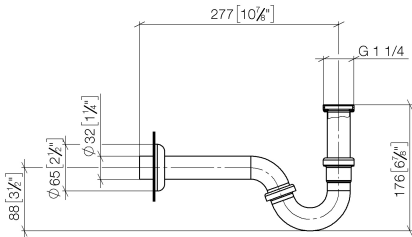

Siphon for bidet 1 1/4" - Chrome

IMO

10 050 970

• rosette Ø 65 mm

Fits: IMO, LULU, MADISON, MEM, TARA,
CL.1, LISSÉ, VAIA, META, CYO

	Chrome	10 050 970-00
	Brushed Platinum	10 050 970-06
	Platinum	10 050 970-08
	Durabress (23kt Gold)	10 050 970-09
	Dark Chrome	10 050 970-19
	Light Gold	10 050 970-26
	Brushed Light Gold	10 050 970-27
	Brushed Durabress (23kt Gold)	10 050 970-28
	Matte Black	10 050 970-33
	Brushed Bronze	10 050 970-42
	Brushed Champagne (22kt Gold)	10 050 970-46
	Champagne (22kt Gold)	10 050 970-47
	Brushed Chrome	10 050 970-93
	Brushed Dark Platinum	10 050 970-99

Siphon for bidet 1 1/4" - Chrome

IMO

10 050 970

mm [inches]

10 050 970

Parts for other finishes can be found here: [Brushed](#) [Platinum](#)

Spare parts list

No.	Item Number	Name	Quantity used	Delivery time
1	09 14 05 018 90	seal	2	2
2	09 28 23 011-00	pipe	1	10
3	09 23 30 021-00	nut	3	10
4	09 14 20 006 90	seal	1	2
5	09 14 05 027 90	seal	1	2
6	09 28 23 029-00	pipe	1	60
7	09 28 23 013-00	pipe	1	60
8	09 27 01 013-00	rosette	1	60